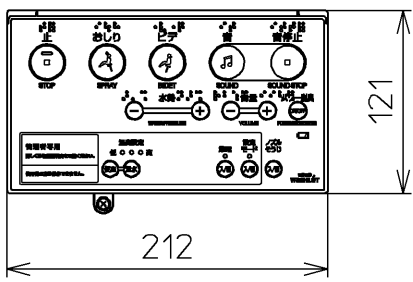

生産中止図番
2014/09

ねじ長 φ4×30(4本)

ねじ長 φ4×30(2本)

<特注仕様>

1. 本体着脱部を金属製にしたもの

* 定格 : AC100V-318W 50/60Hz

TOTO		単位 mm	名称 洗浄脱臭暖房便座
製図 西田真	検図 藤井 二村馨	日付 12-01-10	品番 TCF5502EAKV80
備考		ワオシュレット品番 TCF5502EA/ERAV80 便器洗浄ユニット品番 TCA176	図番 TCF5502EAKV80_A0103