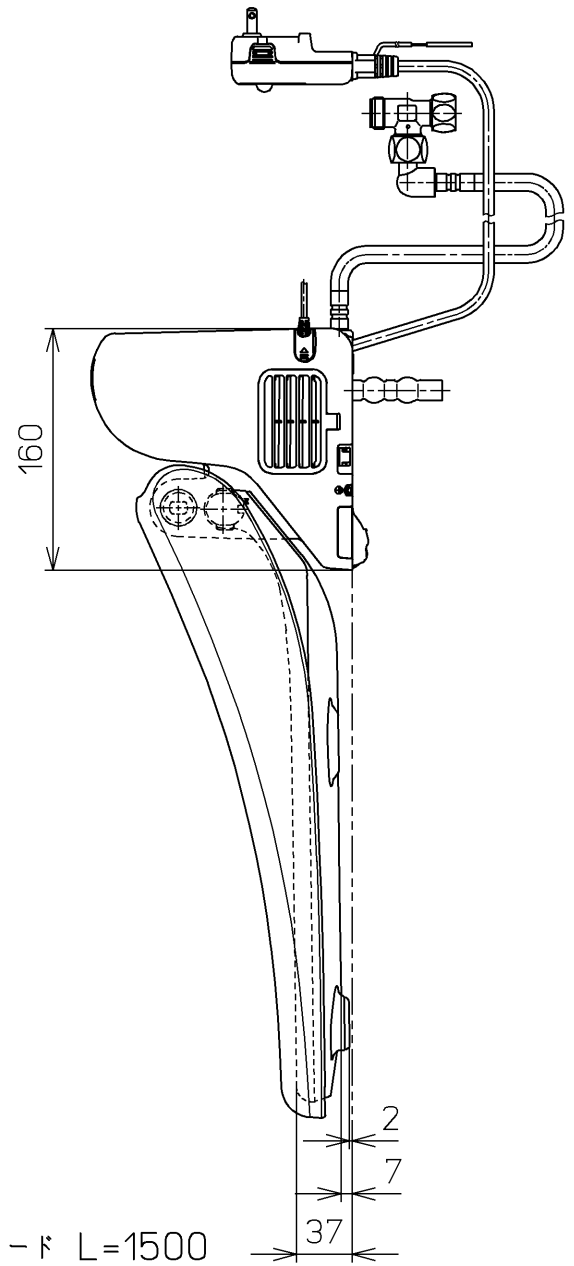

生産中止図番
2014/09

ねじ長 φ4×30(4本)

ねじ長 φ4×30(2本)

<特注仕様>

1. 本体着脱部を金属製にしたもの

* 定格 : AC100V-318W 50/60Hz

TOTO		単位 mm	名称 洗浄脱臭暖房便座
製図 西田真	検図 藤井 二村馨	日付 12-01-10	品番 TCF5502EAKV80
備考		ワオシュレット品番 TCF5502EA/ERAV80 便器洗浄ユニット品番 TCA176	図番 TCF5502EAKV80_A0103