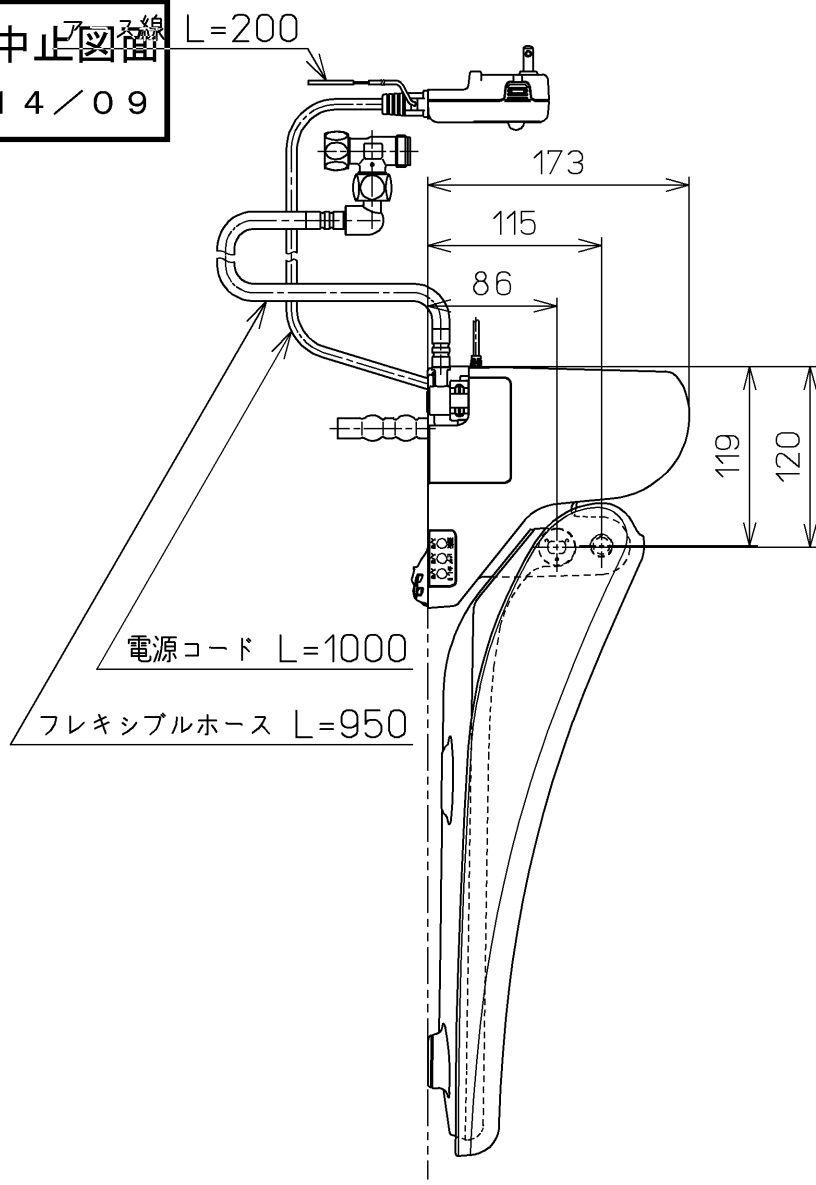

生産中止図番
2014/09

ねじ長 φ4×30(4本)

ねじ長 φ4×30(2本)

<特注仕様>

1. 本体着脱部を金属製にしたもの

* 定格 : AC100V-318W 50/60Hz

TOTO		単位 mm	名称 洗浄脱臭暖房便座
製図 西田真	検図 藤井 二村馨	日付 12-01-10	品番 TCF5502EAKV80
備考		ワオシュレット品番 TCF5502EA/ERAV80 便器洗浄ユニット品番 TCA176	図番 TCF5502EAKV80_A0103