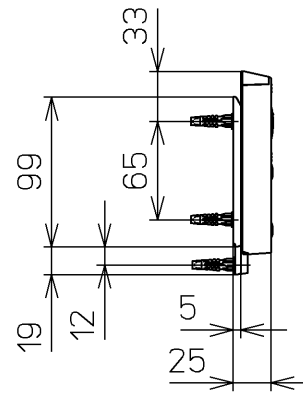

生産中止図番
2014/09

ねじ長 φ4×30(4本)

ねじ長 φ4×30(2本)

<特注仕様>

1. 本体着脱部を金属製にしたもの

* 定格 : AC100V-318W 50/60Hz

TOTO		単位 mm	名称 洗浄脱臭暖房便座
製図 西田真	検図 藤井 二村馨	日付 12-01-10	品番 TCF5502EAKV80
備考		ワオシュレット品番 TCF5502EA/ERAV80 便器洗浄ユニット品番 TCA176	図番 TCF5502EAKV80_A0103