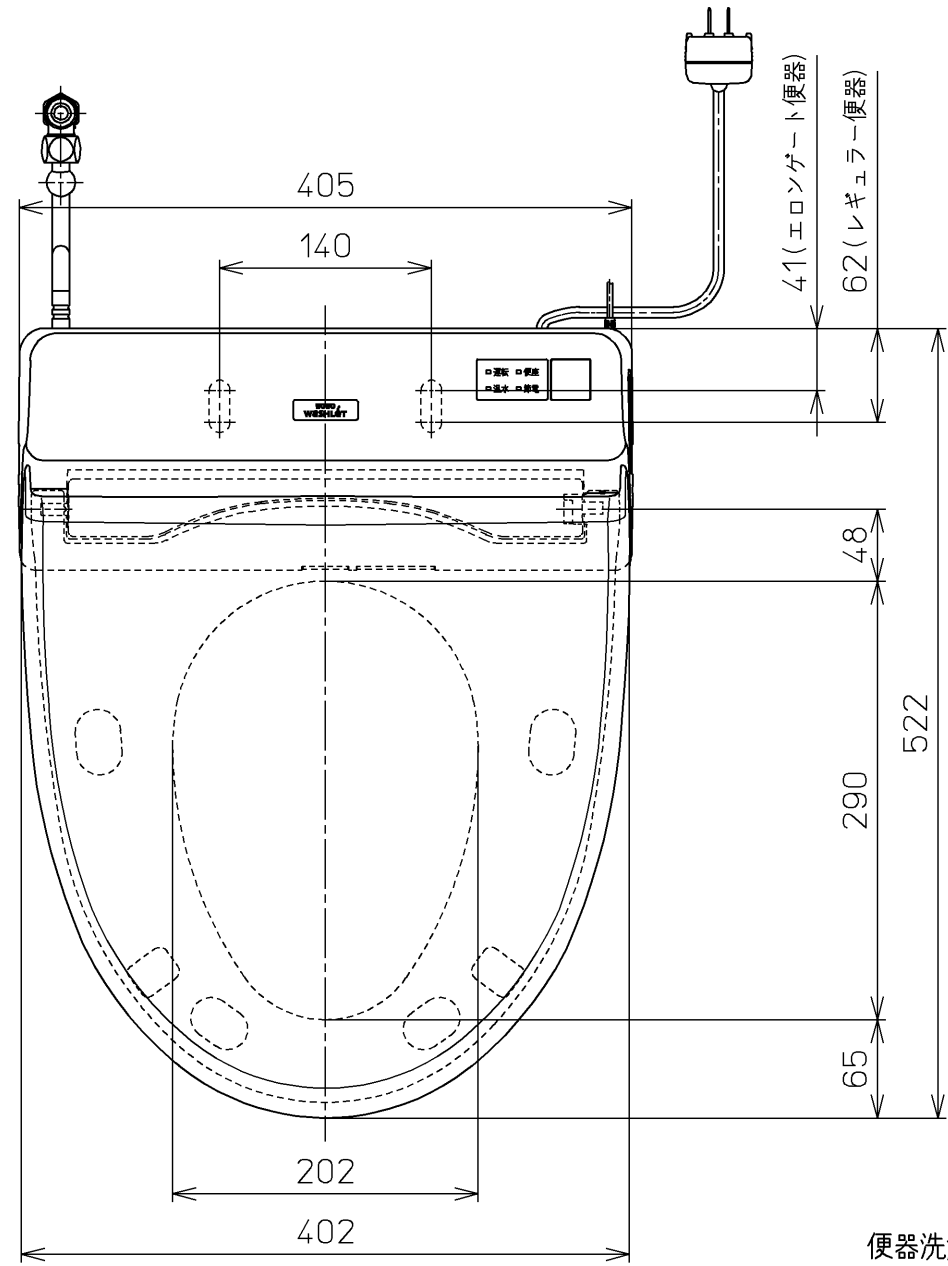

生産中止図番
2014/09

ねじ長 φ4×30(4本)

ねじ長 φ4×30(2本)

<特注仕様>

1. 本体着脱部を金属製にしたもの

* 定格 : AC100V-318W 50/60Hz

TOTO		単位 mm	名称 洗浄脱臭暖房便座
製図 西田真	検図 藤井 二村馨	日付 12-01-10	品番 TCF5502EAKV80
備考		ワオシュレット品番 TCF5502EA/ERAV80 便器洗浄ユニット品番 TCA176	図番 TCF5502EAKV80_A0103