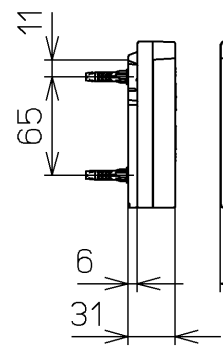

生産中止図番
2014/09

ねじ長 φ4×30(4本)

ねじ長 φ4×30(2本)

<特注仕様>

1. 本体着脱部を金属製にしたもの

* 定格 : AC100V-318W 50/60Hz

TOTO		単位 mm	名称 洗浄脱臭暖房便座
製図 西田真	検図 藤井 二村馨	日付 12-01-10	品番 TCF5502EAKV80
備考		ワオシュレット品番 TCF5502EA/ERAV80 便器洗浄ユニット品番 TCA176	図番 TCF5502EAKV80_A0103