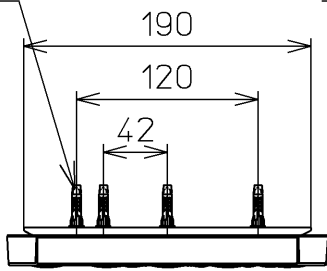

生産中止図番
2014/09

ねじ長 φ4×30(4本)

ねじ長 φ4×30(2本)

<特注仕様>

1. 本体着脱部を金属製にしたもの

* 定格 : AC100V-318W 50/60Hz

TOTO		単位 mm	名称 洗浄脱臭暖房便座
製図 西田真	検図 藤井 二村馨	日付 12-01-10	品番 TCF5502EAKV80
備考		ワオシュレット品番 TCF5502EA/ERAV80 便器洗浄ユニット品番 TCA176	図番 TCF5502EAKV80_A0103