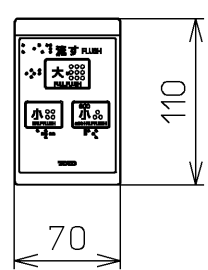

生産中止図番
2014/09

ねじ長 φ4×30(4本)

ねじ長 φ4×30(2本)

<特注仕様>

1. 本体着脱部を金属製にしたもの

* 定格 : AC100V-318W 50/60Hz

TOTO		単位 mm	名称 洗浄脱臭暖房便座
製図 西田真	検図 藤井 二村馨	日付 12-01-10	品番 TCF5502EAKV80
備考		ワオシュレット品番 TCF5502EA/ERAV80 便器洗浄ユニット品番 TCA176	図番 TCF5502EAKV80_A0103