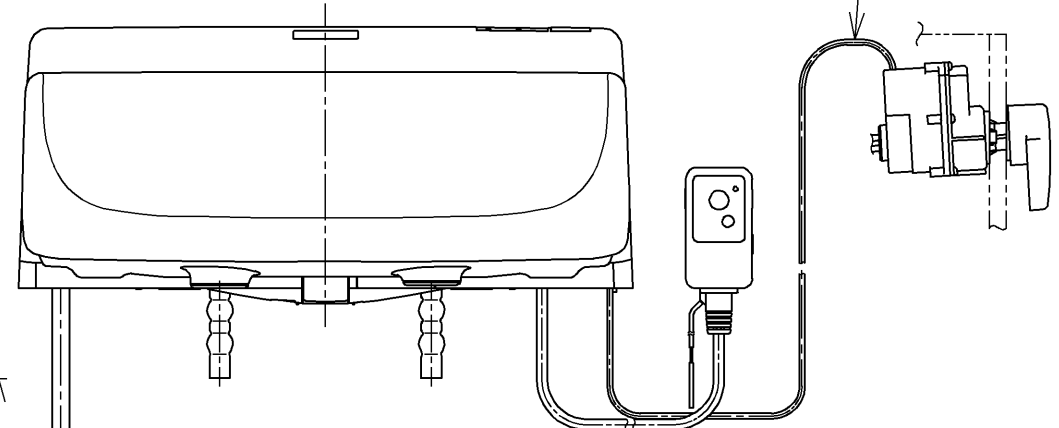

生産中止図番
2014/09

ねじ長 φ4×30(4本)

ねじ長 φ4×30(2本)

<特注仕様>

1. 本体着脱部を金属製にしたもの

* 定格 : AC100V-318W 50/60Hz

TOTO		単位 mm	名称 洗浄脱臭暖房便座
製図 西田真	検図 藤井 二村馨	日付 12-01-10	品番 TCF5502EAKV80
備考		ワオシュレット品番 TCF5502EA/ERAV80 便器洗浄ユニット品番 TCA176	図番 TCF5502EAKV80_A0103